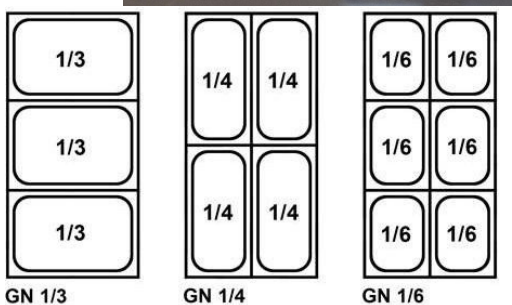

Art. 8706 Bain-marie systeem standaardbak

Indirect verwarmde smeltbak op basis van au-bain marie. Geschikt voor GN bakken 150mm diepte. Variabele indeling mogelijk. Naadloze bovenrand met diepgetrokken binnenbak. Uitgevoerd in RVS. Regelbare thermostaat met meerdere standen en controle lamp. Voorzien van handige wateraftapkraan.

Voor de Bain marie bak zijn diverse RVS inzetbakken verkrijgbaar. Zie hiervoor het overzicht in de catalogus.

Art. 8714 Bain marie systeem compleet met 12 RVS gietbussen.

Lengte: 540 mm
Breedte: 340 mm
Hoogte: 240 mm