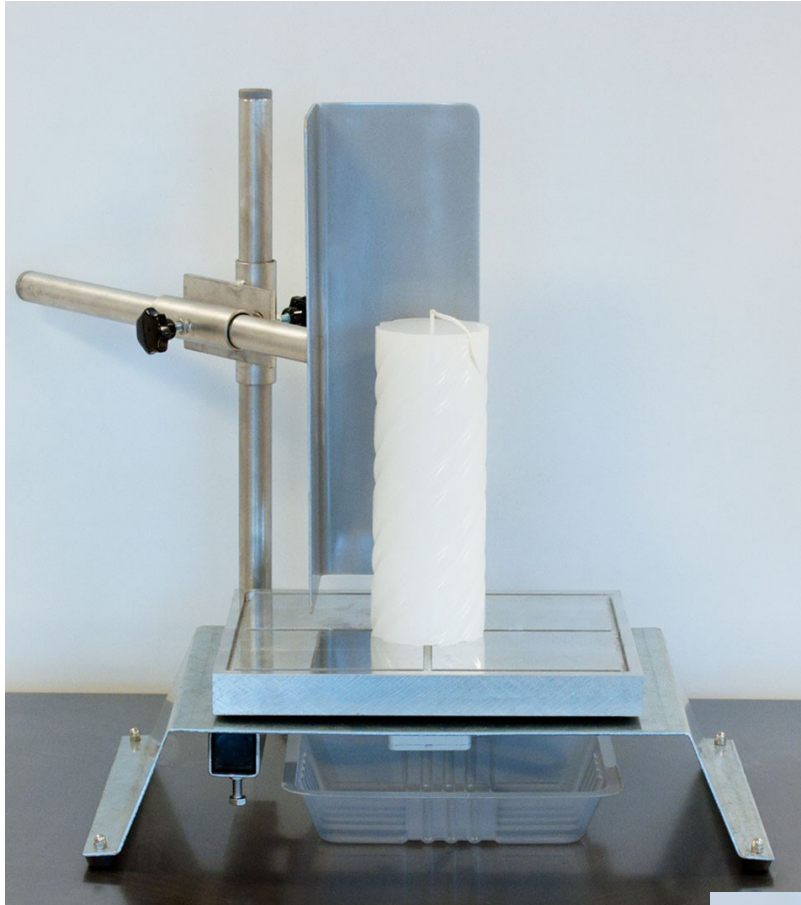

Art. 8725.05 Afsmeltplaat + Art. 8725.06 Afsmeltsteun

Apparaat geschikt voor het afvlakken gietkaarsen.
Zeer gebruiksvriendelijk en duurzaam apparaat.

Boven: Met optioneel te bestellen steun voor het gelijkmatig afsmelten van series kaarsen. **Rechts:** Bij te bestellen opvangbakjes

Optioneel bij te bestellen artikelen:

- Art. 8725.06 Afsmeltplaat steun (verstelbaar)
Voor montage aan het apparaat
- Art. 7150 Lekbak / opvangbak paraffine afsmeltbak 25 st.

Lengte:	250 mm	Temperatuur:	max. 90 °C
Breedte:	200 mm	Aansluitwaarde:	80 watt / 230 Volt
Hoogte:	150 mm (excl. steun)	Beveiliging oververhitting:	Ja