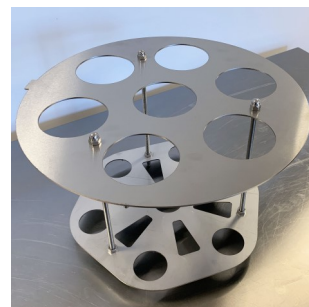

### Art. 8401.8 Gietpanset Prof RVS

Indirect verwarmde RVS ketel met 7 gietbussen om veilig (bain marie) en gemakkelijk meerdere kleuren gietkaarsen te maken. Zo is altijd de juiste kleur voor handen. De gietbussen hebben een inhoud van 1,5 liter. De in het midden geplaatste bus is iets groter en heeft een inhoud van 1,8 liter.

De ketel is optioneel te voorzien van een isolatiedeken en RVS deksels voor de gietbussen.

Art. 8431 Gietbus 1,5L  
(ook los te bestellen)

Art. 8431.01 Deksel voor gietbus  
(optioneel bij te bestellen)

Art. 8401.81 RVS inzet  
(ook los te bestellen)

Art. 8401.01 Isolatiedeken  
(optioneel bij te bestellen)

Tankinhoud: 30 liter  
Hoogte: 520 mm  
Diepte: 290 mm  
Diameter: 400 mm  
Aansluitwaarde: 2200 Watt / 230 Volt