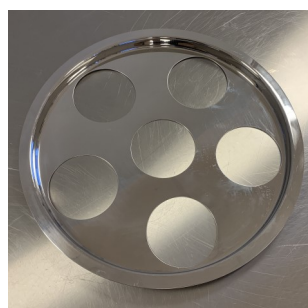

Art. 8401C Condensring
(ook los te bestellen)