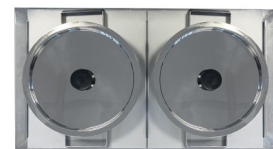

### Art. 8699 SH Duo Smeltketel RVS

Volledig RVS smeltketel voor het au-bain-marie smelten van paraffine. De SH Duo is uitgevoerd met moderne verwarmingstechniek, dubbelwandig en isolatie rondom dat resulteert in een zeer laag energieverbruik.

Voorzien van een regelbare thermostaat, droogkookbeveiliging en een extra lang snoer.

Meerdere inlegplaten verkrijgbaar. Optioneel ook leverbaar met (zwenk)wielen.

**Rechtsboven:** de techniek is volledig weggewerkt wat de ketel zeer duurzaam maakt.

### Bij te bestellen artikelen:

- 8669.1 Inlegplaat 4 gaats SH Duo
- 8669.2 Inlegplaat 1 gaats SH Duo
- 8437.6 Dompelbus  $\varnothing 250 \times 600$ mm van 47 liter
- 8437.7 Deksel RVS dompelbus  $\varnothing 250$ mm
- 8436 Kleurdompelbus  $\varnothing 110 \times 450$ mm van 4,5L
- 8436.01 Deksel RVS kleurbus  $\varnothing 110$ mm

	<i>Extern:</i>	<i>Intern:</i>		
Lengte:	680 mm	600 mm	Aansluitwaarde:	1000 Watt / 230 Volt
Breedte:	370 mm	300 mm	Beveiliging oververhitting:	Ja
Hoogte:	680 mm	590 mm	Rondom geïsoleerd:	Ja
Inhoud waterbak:		ca. 100 liter	Thermostaat instelling:	30 - 90 °C