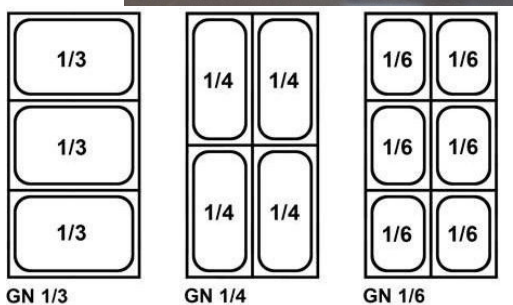

Art. 8706 Bain-marie systeem standaardbak

Indirect verwarmde smeltbak op basis van au-bain marie. Geschikt voor GN bakken 150mm diepte. Variabele indeling mogelijk. Naadloze bovenrand met diepgetrokken binnenbak. Uitgevoerd in RVS. Regelbare thermostaat met meerdere standen en controle lamp. Voorzien van handige wateraftapkraan.

Voor de Bain marie bak zijn diverse RVS inzetbakken verkrijgbaar. Zie hiervoor het overzicht in de catalogus.

Art. 8714 Bain marie systeem compleet met 12 RVS gietbussen.

Lengte: 540 mm
Breedte: 340 mm
Hoogte: 240 mm