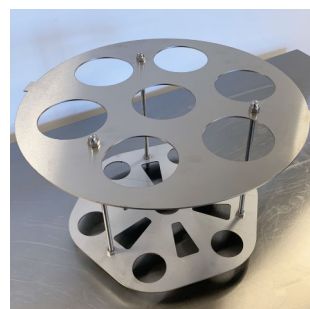

Art. 8401.8 Gietpanset Prof RVS

Indirect verwarmde RVS ketel met 7 gietbussen om veilig (bain marie) en gemakkelijk meerdere kleuren gietkaarsen te maken. Zo is altijd de juiste kleur voor handen. De gietbussen hebben een inhoud van 1,5 liter. De in het midden geplaatste bus is iets groter en heeft een inhoud van 1,8 liter.

De ketel is optioneel te voorzien van een isolatiedeken en RVS deksels voor de gietbussen.

Art. 8431 Gietbus 1,5L
(ook los te bestellen)

Art. 8431.01 Deksel voor gietbus
(optioneel bij te bestellen)

Art. 8401.81 RVS inzet
(ook los te bestellen)

Art. 8401.01 Isolatiedeken
(optioneel bij te bestellen)

Tankinhoud: 30 liter
 Hoogte: 520 mm
 Diepte: 290 mm
 Diameter: 400 mm
 Aansluitwaarde: 2200 Watt / 230 Volt

Thermostaat instelling: 30 - 100 °C
 Beveiliging oververhitting: Ja
 Inhoud gietbussen: 6x1,5L + 1x1,8L
 Maatvoering gietbussen: 85x260 mm
 Isolatiedeken: Ja, Optioneel