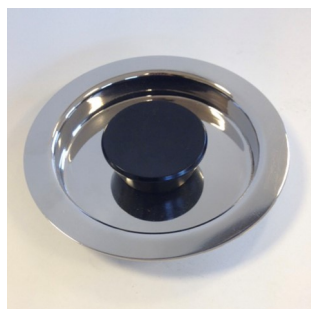

Art.8436.01 Deksel voor kleurbus
(ook los te bestellen)