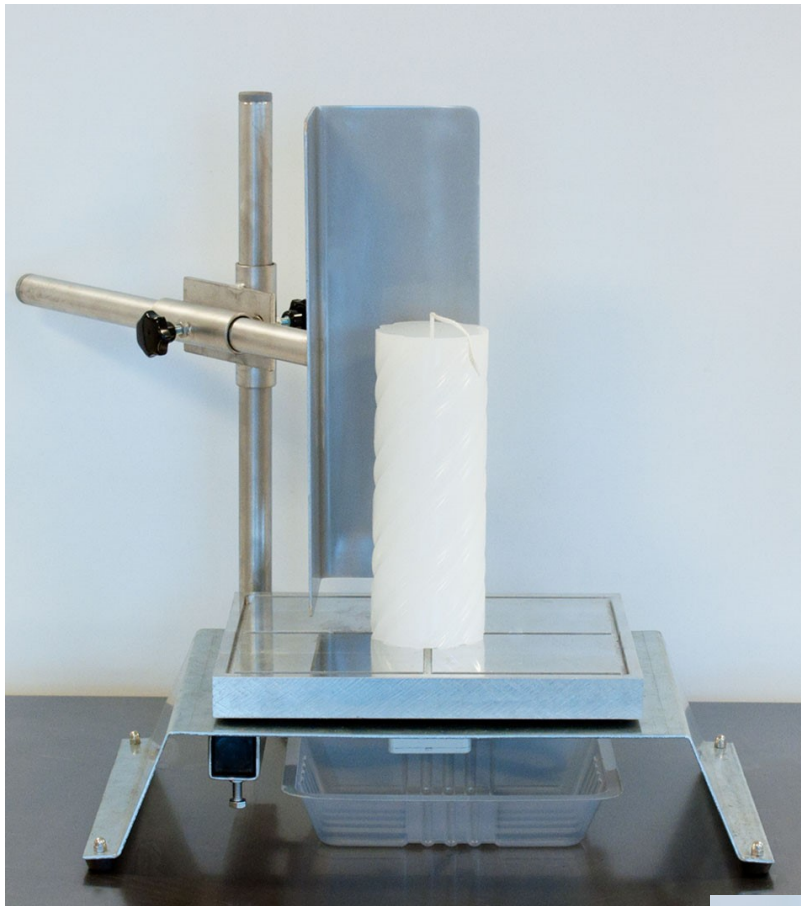

### Art. 8725.05 Afsmeltplaat + Art. 8725.06 Afsmeltsteun

Apparaat geschikt voor het afvlakken gietkaarsen.  
Zeer gebruiksvriendelijk en duurzaam apparaat.

**Boven:** Met optioneel te bestellen steun voor het gelijkmatig afsmelten van series kaarsen. **Rechts:** Bij te bestellen opvangbakjes

#### Optioneel bij te bestellen artikelen:

- Art. 8725.06 Afsmeltplaat steun (verstelbaar)  
*Voor montage aan het apparaat*
- Art. 7150 Lekbak / opvangbak paraffine afsmeltbak 25 st.

Lengte:	250 mm	Temperatuur:	max. 90 °C
Breedte:	200 mm	Aansluitwaarde:	80 watt / 230 Volt
Hoogte:	150 mm (excl. steun)	Beveiliging oververhitting:	Ja