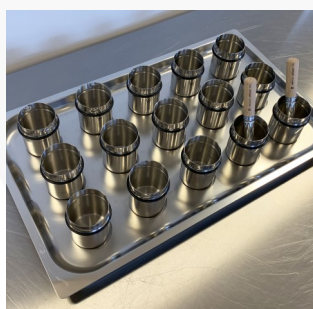

Art.nr. 8706.03 Bain Marie systeem tamponneren 15 pots

Indirect verwarmd systeem (au bain-marie) met 15 potjes voor het tamponneren van kaarsen in verschillende kleuren.

15 pots inzet RVS

Art. 8706.07 tamponneerpot
(ook los te bestellen)

Art. 8484 tamponneerkwast nr10
(optioneel bij te bestellen)

Lengte:	573 mm	Thermostaat instelling:	30 - 85 °C
Breedte:	348 mm	Aansluitwaarde:	900 Watt / 230 Volt
Hoogte:	284 mm	Afsluitdeksel:	Ja
Afmetingen potje:	ø 55 x 75 mm	Beveiliging oververhitting:	Ja