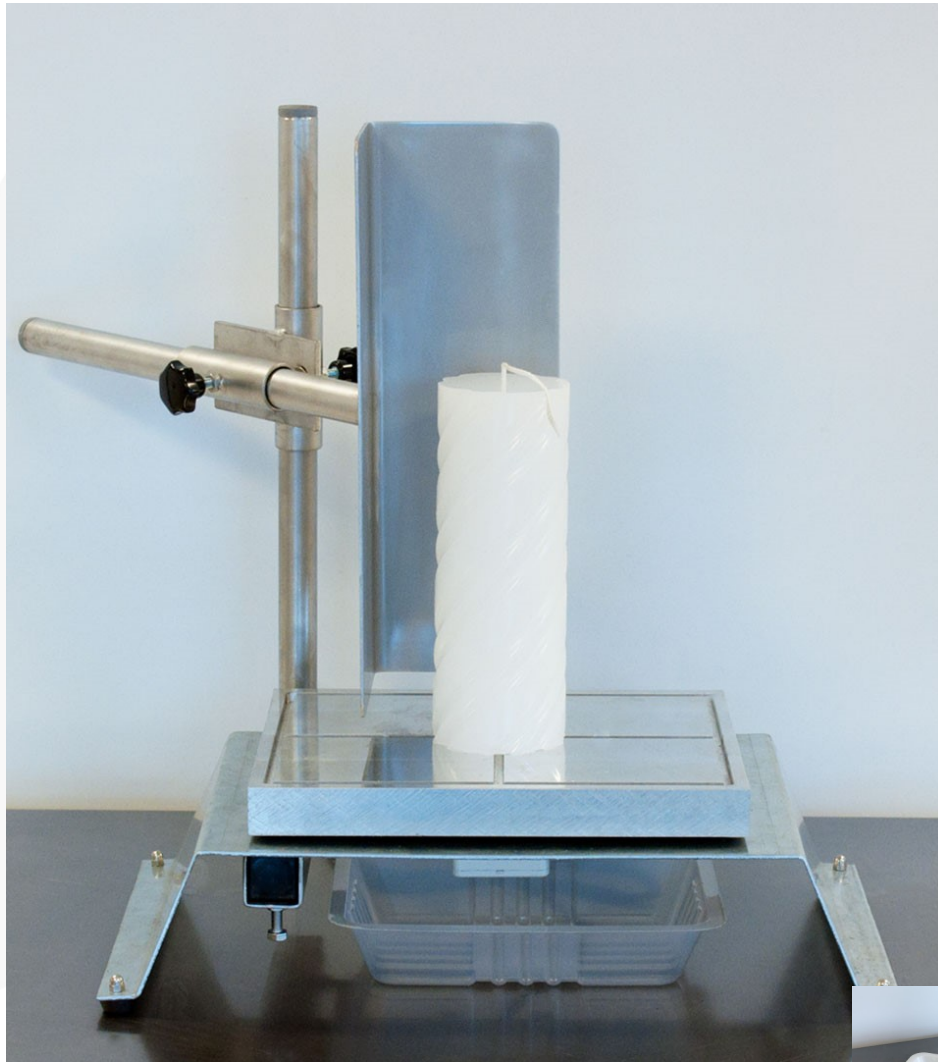

Art.nr. 8725.05 Afsmeltplaat + 8725.06 Afsmeltsteun

Afsmeltplaat om gietkaarsen af te vlakken.

Optioneel te voorzien van instelbare steun (art. 8725.06) voor het gelijkmatig afsmelten van series kaarsen.

Art. 7150 opvangbak

Lengte:	250 mm	Temperatuur	max. 90 °C
Breedte:	200 mm	Aansluitwaarde:	80 Watt / 230 Volt
		Beveiliging oververhitting:	Ja