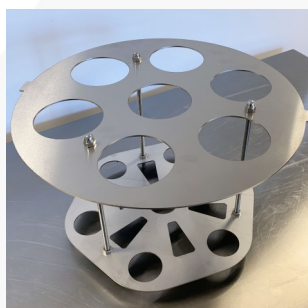

### Art.nr. 8401.8 Gietpanset Prof RVS

Indirect verwarmde RVS ketel met 7 gietbussen om veilig (bain marie) en gemakkelijk meerdere kleuren gietkaarsen te maken. Zo is altijd de juiste kleur voor handen. De gietbussen hebben een inhoud van 1,5 liter. De in het midden geplaatste bus is iets groter en heeft een inhoud van 1,8 liter.

De ketel is optioneel te voorzien van een isolatiedeken en RVS deksels voor de gietbussen (art. 8431.01).

Art. 8431 Gietbus 1,5L  
(ook los te bestellen)

Art. 8431.01 Deksel voor gietbus  
(optioneel bij te bestellen)

Art. 8401.81 RVS inzet  
(ook los te bestellen)

Art. 8401.01 Isolatiedeken  
(optioneel bij te bestellen)

Tankinhoud:	30 liter	Thermostaat instelling:	30 - 100 °C
Hoogte:	520 mm	Beveiliging oververhitting:	Ja
Diepte:	290 mm	Inhoud gietbussen:	6x1,5L + 1x1,8L
Diameter:	400 mm	Maatvoering gietbussen:	85x260 mm
Aansluitwaarde:	2200 Watt / 230 Volt	Isolatiedeken:	Ja, Optioneel