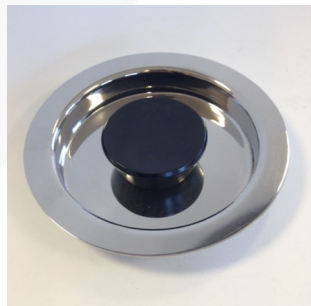

Art. 8436.01 Deksel
voor kleurbus 4L
(ook los te bestellen)