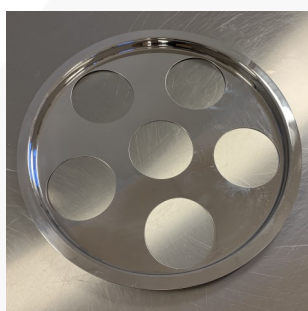

Art.nr. 8401.5 Gietpanset Easy RVS

Indirect verwarmde (op basis van au-bain-marie) smeltketel RVS met 6 RVS gietbussen om veilig en gemakkelijk gietkaarsen te maken. Zo is altijd de juiste kleur voor handen. De gietbussen hebben een inhoud van 1,5 liter. De ketel wordt geleverd inclusief kunststof deksel en is optioneel te voorzien van een isolatiedeken en afzonderlijke RVS deksels voor de gietbussen (art. 8431.01).

Art. 8431 Gietbus 1,5L
(ook los te bestellen)

Art. 8431.01 Deksel voor gietbus
(optioneel bij te bestellen)

Art. 8401C condensring
(ook los te bestellen)

Art. 8401.01 Isolatiedeken
(optioneel bij te bestellen)